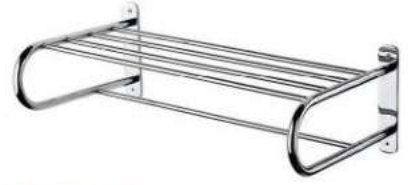

RAF HAVLULUK

ss 304 Paslanmaz
Parlak Polisaj

Korozyona karşı
10 YIL GARANTİLİ

KOD : TM.74119

KOLİ : 8 Adet

FİYAT : 405,00 ₺