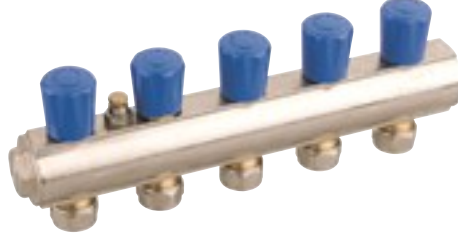

BASINÇ DÜŞÜRÜCÜ

KOD	ÖLÇÜ	Koli Ad.	Fiyatı
O.OBD.1	3/4"	25	54,00 ₺

KELEPÇELER

STANDART TRİFONLU KELEPÇE

KOD	ÖLÇÜ	Koli Ad.	Fiyatı
O.STK.01	1/2"	300	0,85 ₺
O.STK.02	3/4"	200	0,89 ₺
O.STK.03	1"	150	0,96 ₺
O.STK.04	1 1/4"	120	1,21 ₺
O.STK.05	1 1/2"	100	1,31 ₺
O.STK.06	2"	80	1,50 ₺
O.STK.07	2 1/2"	60	2,44 ₺