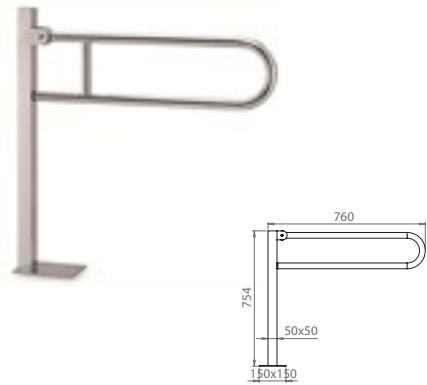

Ayaklı Mafsallı Engelli Tutunma Bari

KOD : **NIL.9781**

FİYAT : 287,00 ₺