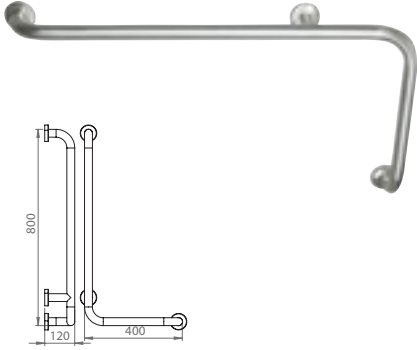

30 cm	40 cm	50 cm	60 cm
KOD : NIL.9733	NIL.9732	NIL.9731	NIL.9730
FİYAT : 59,40 ₺	65,10 ₺	70,80 ₺	76,50 ₺

Açılı Küvet Tutamağı

KOD : NIL.9720
FİYAT : 84,70 ₺

BEDENSEL ENGELLİ ÜRÜNLERİ

Engelli Tutunma Bari