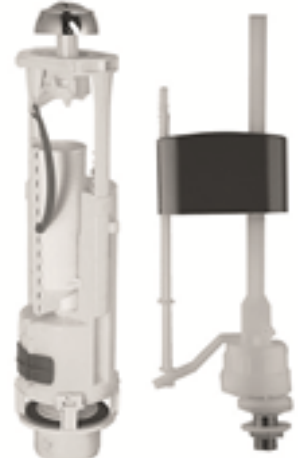

49 / 93 OPTIMA

Montaj vidası - somunu, Paslanmaz 304

KOD : **TM.24993**

KOLİ : 15 Adet

FİYAT : 57,00 ₺

- Üstten basmalı iki kademeli (3 lt. - 6lt.)
- Alttan su girişi

49 / 24 OPTIMA

Montaj vidası - somunu, Paslanmaz 304