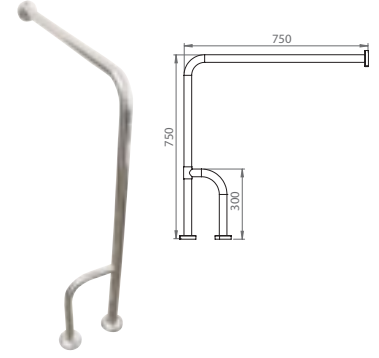

FİYAT : 208,50 ₺

Engelli Tutunma Bari

KOD : **NIL.9742**

FİYAT : 104,20 ₺

Engelli Aynası Hareketli

KOD : **NIL.9801**

FİYAT : 154,00 ₺

Engelli Tutunma Bari