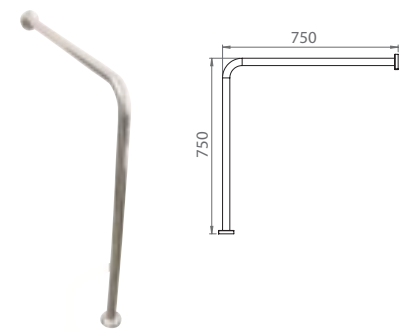

Engelli Tutunma Bari

KOD : **NIL.9742**

FİYAT : 104,20 ₺