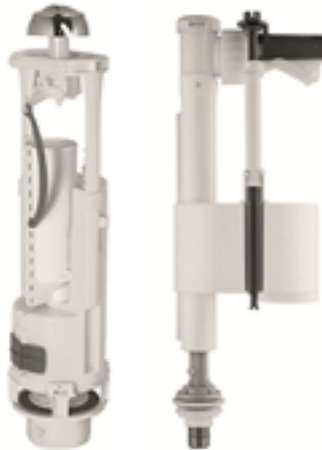

49 / 93 OPTIMA

Montaj vidası - somunu, Paslanmaz 304

KOD : **TM.24993**

KOLİ : 15 Adet

FİYAT : 57,00 ₺

- Üstten basmalı iki kademeli (3 lt. - 6lt.)
- Alttan su girişi

49 / 24 OPTIMA

Montaj vidası - somunu, Paslanmaz 304