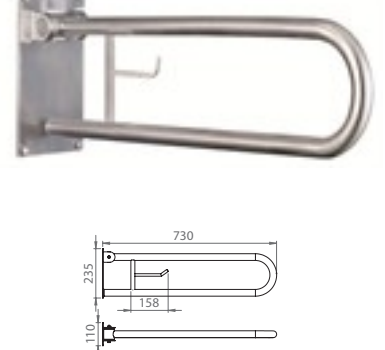

Klozet Tutunma Bari Kağıtlıklı

KOD : **NIL.9752**

FİYAT : 147,00 ₺