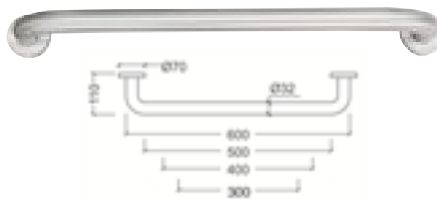

30 cm	40 cm	50 cm	60 cm
KOD : NIL.9733	NIL.9732	NIL.9731	NIL.9730
FİYAT : 59,40 ₺	65,10 ₺	70,80 ₺	76,50 ₺

Açılı Küvet Tutamağı

KOD : NIL.9720
FİYAT : 84,70 ₺

BEDENSEL ENGELLİ ÜRÜNLERİ

Engelli Tutunma Bari