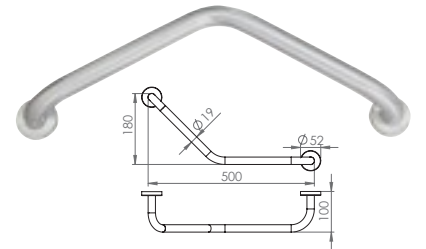

Açılı Küvet Tutamağı

KOD : NIL.9720
FİYAT : 84,70 ₺