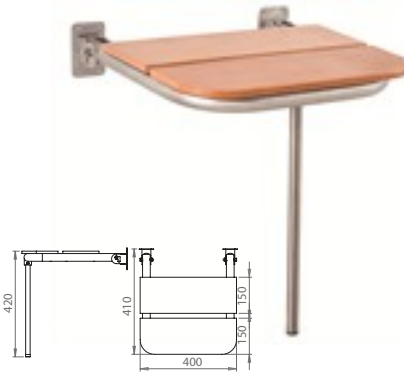

Engelli Duş Oturağı Ahşap

KOD : **NIL.9713**

FİYAT : 200,60 ₺