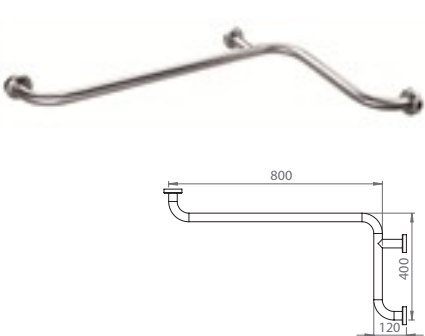

KOD : NIL.1835
ÖLÇÜ : 30cm x 45cm
FİYAT : 145,00 ₺

Tel Raf Havluluk

KOD : NIL.1830
ÖLÇÜ : 28cm x 45cm
FİYAT : 110,00 ₺

BEDENSEL ENGELLİ ÜRÜNLERİ

Engelli Tutunma Barı

KOD : NIL.9760
FİYAT : 136,80 ₺

Küvet Tutamağı

30 cm	40 cm	50 cm	60 cm
KOD : NIL.9733	NIL.9732	NIL.9731	NIL.9730
FİYAT : 59,40 ₺	65,10 ₺	70,80 ₺	76,50 ₺

Açılı Küvet Tutamağı

KOD : NIL.9720
FİYAT : 84,70 ₺

BEDENSEL ENGELLİ ÜRÜNLERİ

Engelli Tutunma Bari