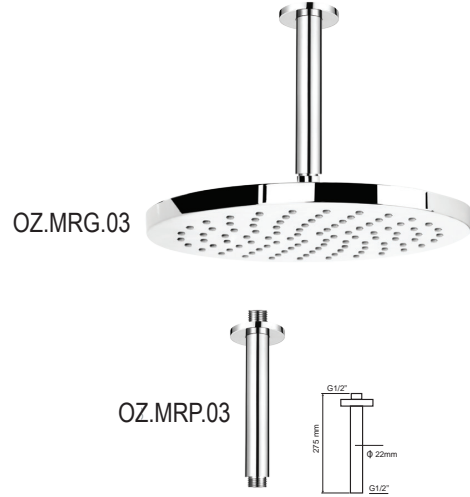

DUŞ SİSTEMLERİ ve SETLERİ

ANKASTRE DUŞ BAŞLIĞI

ANKASTRE TEPE DUŞU

KOD : OZ.MAK

KOLİ : 20 Adet

FİYAT : 39,00 ₺

ANKASTRE TEPE ÇIKIŞI

NATY ASKILI

KOD : OZ.MRG.03

KOLİ : 20 Adet

FİYAT : 73,00 ₺

KOD : OZ.MRP.03

KOLİ : 20 Adet

FİYAT : 39,00 ₺