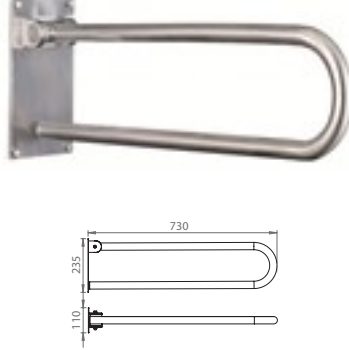

Klozet Tutunma Bari

KOD : **NIL.9750**

FİYAT : 132,00 ₺